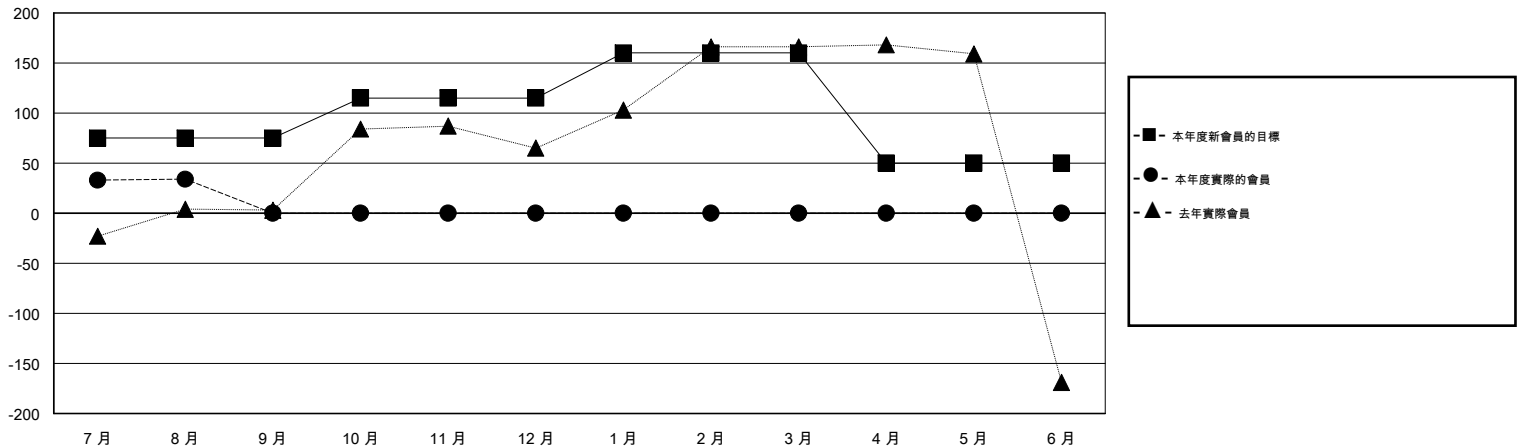

目標和實際會員累積

已取消的分會: 0	33 CLUBS OF 80 增添1位或以上的新會員	性別分佈
放棄的會員 過世 1 分會已取消 0 其他 111 總計 112	點擊這裡取得健康評估資料	男 1,448 (61.38%)
		女 911 (38.62%)
		家庭單位會員 307
		戶長 146
		非戶長 161