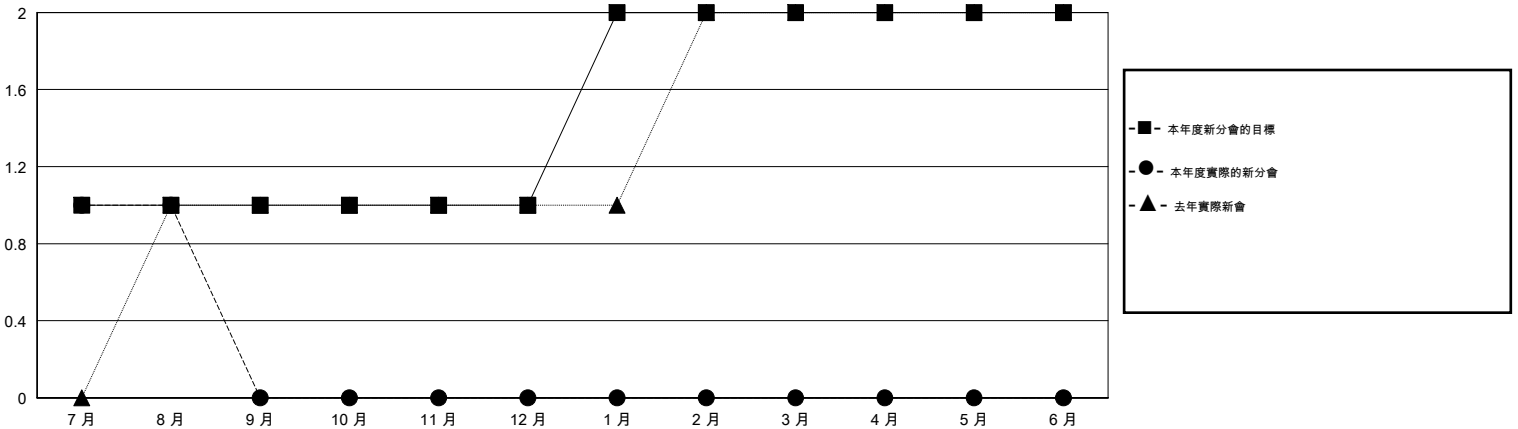

MONTHLY MEMBERSHIP PROGRESS REPORT

District 300A1

Results as of: 8/31/2016

GMT: PEI-JEN CHEN

地點 REP OF CHINA

GMT憲章區 5

分會				
成果 2016-2017				
季	新分會目標	新會	會員流失的分會	淨增/減
7月/8月/9月	1	1	0	1
10月/11月/12月	0	0	0	0
1月/2月/3月	1	0	0	0
4月/5月/6月	0	0	0	0

位會員@每位須繳				
成果 2016-2017				
季	新會員目標	增加的授證/新會員	退會人數	淨增/減
7月/8月/9月	75	146	112	34
10月/11月/12月	40	0	0	0
1月/2月/3月	45	0	0	0
4月/5月/6月	-110	0	0	0

目標與實際新會累積